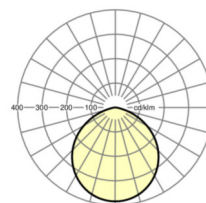

параметры

номер заказа	37692116640
код EAN	4020863472857
номер таможенного тарифа	94051190
Знак прохождения контроля	IP 20, класс защиты I, F, Indoor, CE
Степень ударопрочности IK	IK02
Температура окружения	ta 25°C
Особые свойства	Готовность к IoT «Ready for IoT»
Гарантийный срок	5 лет

электротехника

Балласт	Электронный драйвер DALI2 (1 штука)
Мощность системы	20W
сетевое напряжение	230V/50Hz
автоматический предохранитель (пусковой ток)	20 штук/B10, 30 штук/B16
класс энергосбережения/Источник света	D

Оптика

Оснастка	LED, цветопередача/оттенок света CRI ≥ 80 / 3000K
Допуск для координаты цветности (MacAdam)	3SDCM
Фотобиологическая безопасность (светильник)	RG0
Номинальный световой поток	1704lm
Срок службы LED	50000h L85/B10 (Tq 25°C), 75000h L80/B10 (Tq 25°C)
светоотдача светильников	86lm/W
Угол излучения	110°
UGR поп./вдоль	26.8 / 26.8

Механика

цвет корпуса	белый
размеры (LxWxH/ДxН)	190mm x 120mm
вес (нетто)	1.74kg
Вид монтажа	Потолочная одиночная установка

размеры

H	120 mm	Высота
D	190 mm	Диаметр

DEEP-LINK

<https://www.regiolum.de/ru/article/37692116640>